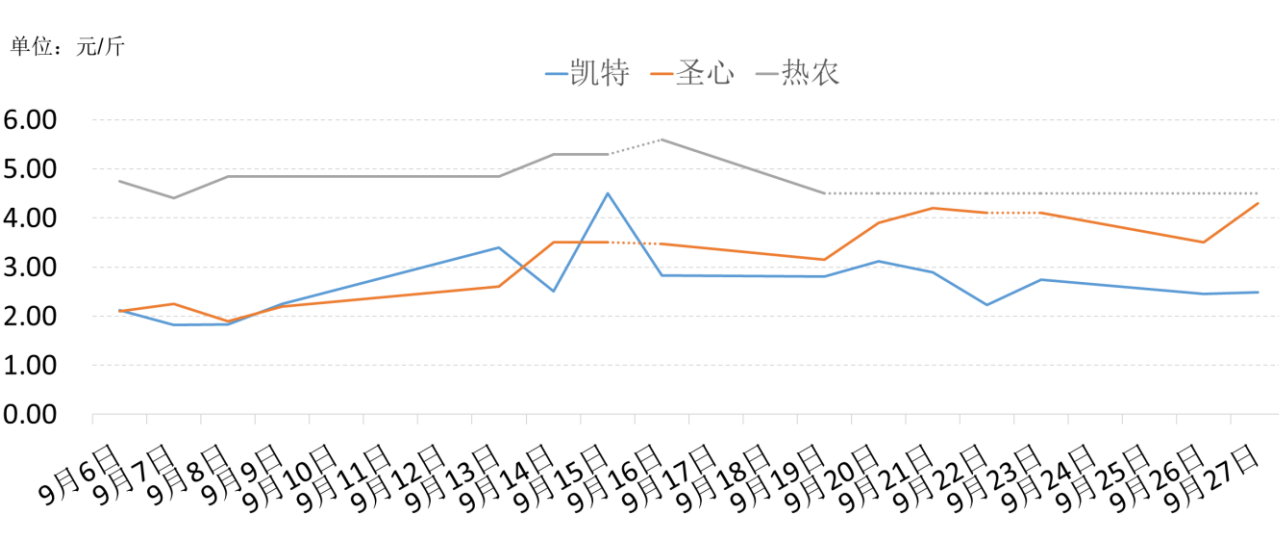

注：各品种芒果地头收购均价由新华指数采集于丽江华坪石龙坝镇、荣将镇、中心镇、兴泉镇、新庄乡、船房乡6个乡镇有代表性采集点的交易数据加权平均计算所得。据产地反馈，目前鹰嘴、金煌、红象牙芒果已基本下市。

图1 新华（丽江）金沙芒价格指数走势图

图2 新华（丽江）金沙芒各品种一级果价格走势

数据来源：新华指数

芒果产业资讯摘要

1、9月23日，据东方城乡报报道，又是一年秋分时节，第五届中国农民丰收节如期而至，以“庆丰收、迎盛会”为主题的2022中国农民丰收节上海主会场活动，在奉贤区庄行镇浦秀村糖梨花泽隆重举办。作为“东道主”的奉贤区，不仅在浦秀村主会场带来了一系列精彩纷呈的庆祝活动，也实实在在为提升了奉贤优质农产品的知名度、美誉度和竞争力做出了努力。23-25日，由奉贤区农业农村委主办的奉贤优质农产品大展销在位于柘林镇的爱企谷集市开幕，广大市民在现场选购优质奉贤地产农产品的同时，感受节日的丰收喜庆氛围。

2、9月27日，据北部湾之声报道，国家统计局数据显示，2021年，广西水果总产量3121.13万吨，排名全国第一，是名副其实的“水果大省”。广西一年为全国14.13亿人每人生产水果44斤左右。

来源：东方城乡报、北部湾之声 新华指数整理

表2 全国主要批发市场芒果每日销售均价（元/斤）

地区	批发市场	9月25日	9月26日	9月27日
北京	朝阳区大洋路农副产品批发市场	9.25	9.25	9.25
	丰台区新发地农产品批发市场	7.00	7.00	7.00
天津	西青区当城蔬菜批发市场	-	-	-
	红旗农贸综合批发市场	-	-	-
河北	石家庄桥西蔬菜中心批发市场	4.50	4.50	4.50
	邯郸（魏县）天仙果品农贸批发交易市场	4.50	4.50	4.50
山西	太原河西农副产品批发市场	4.50	4.50	4.50
	长治市金鑫瓜果批发市场	5.00	5.00	5.00
江苏	无锡朝阳农产品大市场	9.20	8.43	7.94
	凌家塘农副产品批发市场	-	-	-
安徽	合肥周谷堆农产品批发市场	3.43	3.38	3.38
	亳州蔬菜批发市场	5.00	5.00	5.00
山东	济南堤口果品批发市场	-	6.00	6.00
	威海市农副产品批发市场	6.50	6.50	7.00
河南	豫南阳果品批发交易中心	-	-	-
湖南	长沙红星农副产品大市场	8.44	8.44	8.44
广东	汕头农副产品批发中心	2.50	2.50	3.00
甘肃	酒泉春光农产品市场	-	-	-
新疆	乌鲁木齐北园春批发市场	-	-	-
	克拉玛依农副产品批发市场	5.25	-	5.25

来源：商务部 新华指数整理

新华（丽江）金沙芒价格指数由中国经济信息社、云南省丽江市华坪县人民政府共同编制并发布。根据编制规则，指数以2016年7月15日为基期，基点1000点，旨在客观反映丽江芒果产销价格走势，为市场提供定价参考与决策支持。

Xinhua (Lijiang) Jinshamang Price Index is compiled and released by CEIS in collaboration with the People's Government of Huaping County. It is designed to objectively reflect the price trends of Yunnan Lijiang mango market, establish the pricing power of China in high-quality mango market, and provide pricing reference and decision-making support for the market.