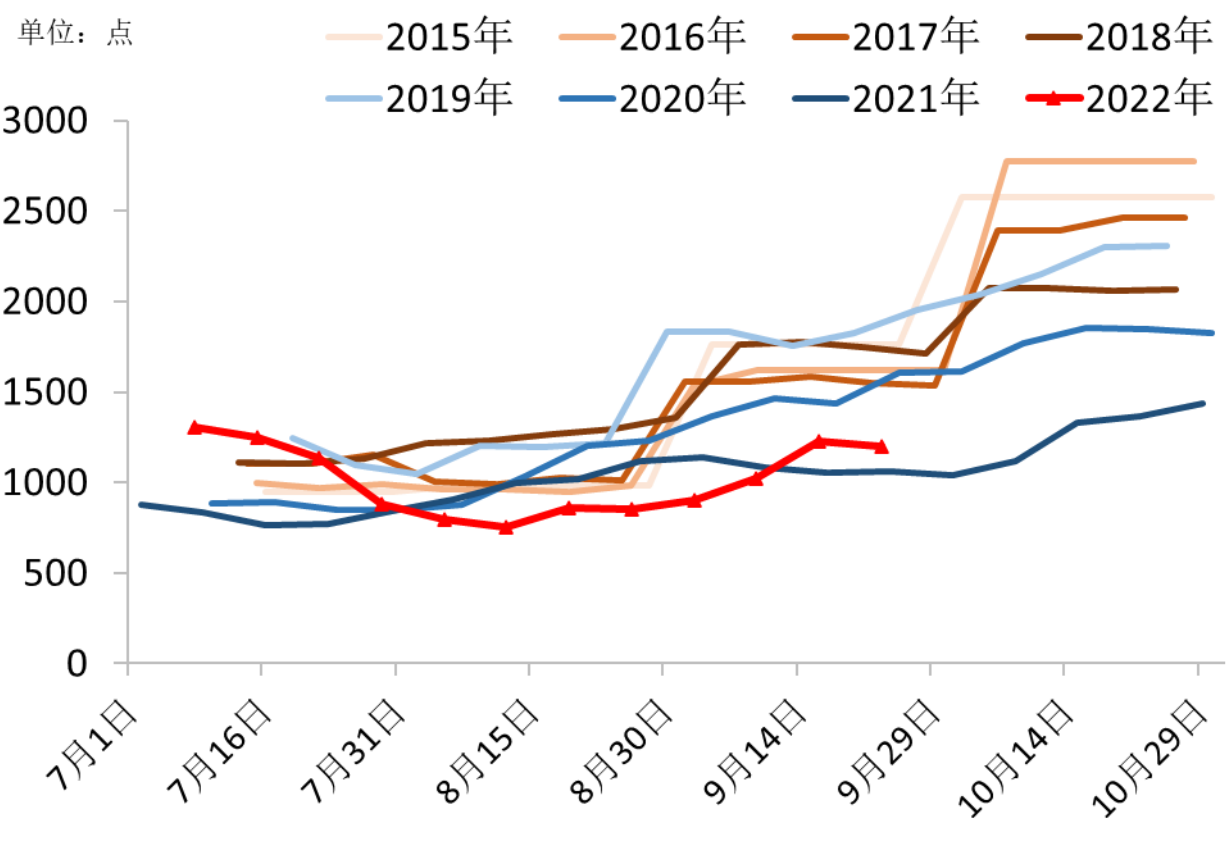

注：各品种芒果地头收购均价由新华指数采集于丽江华坪石龙坝镇、荣将镇、中心镇、兴泉镇、新庄乡、船房乡6个乡镇有代表性采集点的交易数据加权平均计算所得。据产地反馈，目前鹰嘴、金煌、红象牙芒果已基本下市。

图1 新华（丽江）金沙芒价格指数走势图

图2 新华（丽江）金沙芒各品种一级果价格走势

数据来源：新华指数

芒果产业资讯摘要

1、9月23日，据东方城乡报报道，又是一年秋分时节，第五届中国农民丰收节如期而至，以“庆丰收、迎盛会”为主题的2022中国农民丰收节上海主会场活动，在奉贤区庄行镇浦秀村糖梨花泽隆重举办。作为“东道主”的奉贤区，不仅在浦秀村主会场带来了一系列精彩纷呈的庆祝活动，也实实在在为提升了奉贤优质农产品的知名度、美誉度和竞争力做出了努力。23-25日，由奉贤区农业农村委主办的奉贤优质农产品大展销在位于柘林镇的爱企谷集市开幕，广大市民在现场选购优质奉贤地产农产品的同时，感受节日的丰收喜庆氛围。

2、9月27日，据北部湾之声报道，国家统计局数据显示，2021年，广西水果总产量3121.13万吨，排名全国第一，是名副其实的“水果大省”。广西一年为全国14.13亿人每人生产水果44斤左右。

来源：东方城乡报、北部湾之声 新华指数整理

表2 全国主要批发市场芒果每日销售均价（元/斤）

地区	批发市场	9月25日	9月26日	9月27日
北京	朝阳区大洋路农副产品批发市场	9.25	9.25	9.25
	丰台区新发地农产品批发市场	7.00	7.00	7.00
天津	西青区当城蔬菜批发市场	-	-	-
	红旗农贸综合批发市场	-	-	-
河北	石家庄桥西蔬菜中心批发市场	4.50	4.50	4.50
	邯郸（魏县）天仙果品农贸批发交易市场	4.50	4.50	4.50
山西	太原河西农副产品批发市场	4.50	4.50	4.50
	长治市金鑫瓜果批发市场	5.00	5.00	5.00
江苏	无锡朝阳农产品大市场	9.20	8.43	7.94
	凌家塘农副产品批发市场	-	-	-
安徽	合肥周谷堆农产品批发市场	3.43	3.38	3.38
	亳州蔬菜批发市场	5.00	5.00	5.00
山东	济南堤口果品批发市场	-	6.00	6.00
	威海市农副产品批发市场	6.50	6.50	7.00
河南	豫南阳果品批发交易中心	-	-	-
湖南	长沙红星农副产品大市场	8.44	8.44	8.44
广东	汕头农副产品批发中心	2.50	2.50	3.00
甘肃	酒泉春光农产品市场	-	-	-
新疆	乌鲁木齐北园春批发市场	-	-	-
	克拉玛依农副产品批发市场	5.25	-	5.25