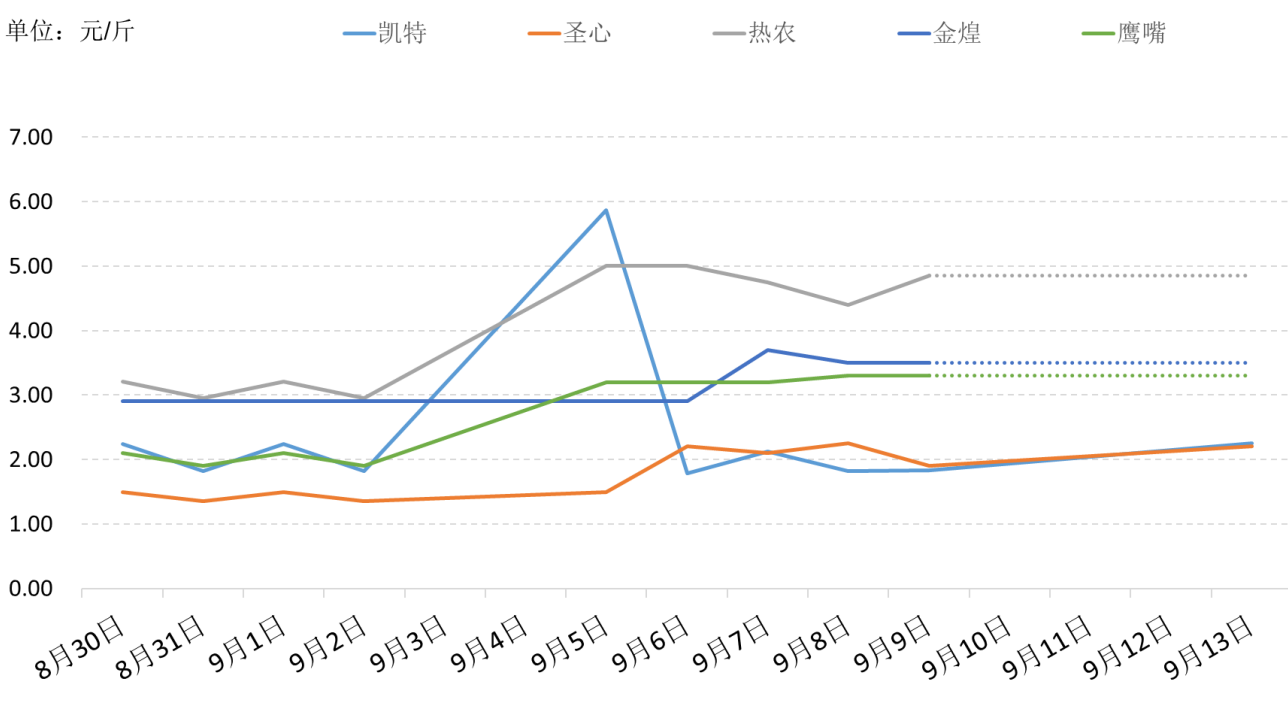

注：各品种芒果地头收购均价由新华指数采集于丽江华坪石龙坝镇、荣将镇、中心镇、兴泉镇、新庄乡、船房乡6个乡镇有代表性采集点的交易数据加权平均计算所得。据产地反馈，目前热农、鹰嘴、金煌、红象牙芒果已基本下市

图1 新华（丽江）金沙芒价格指数走势图

图2 新华（丽江）金沙芒各品种一级果价格走势

数据来源：新华指数

芒果产业资讯摘要

1、9月13日，据美丽华坪报道，华坪县是我国纬度最北端的芒果产地之一，也是云南省最大的优质晚熟芒果主产区，得天独厚的区位优势使华坪生产的芒果具有色泽鲜艳、风味浓郁、营养丰富、优质、晚熟、绿色、有机的优良品质。近年来，我县不断提高丽江芒果的核心竞争力和品牌影响力，大力提升芒果产业外向度，不断拓展芒果销售渠道，“丽江芒果”销售火爆。

2、9月14日，据南宁新闻网报道，今年以来，南宁市各级各部门认真贯彻落实各项“三农”工作决策部署，巩固拓展脱贫攻坚成果，全面推进乡村振兴，克服今年低温阴雨等不利因素影响，多措并举保障水果生产。今年上半年，南宁水果实现较快增长，再获丰产丰收。水果产量保持良好态势。今年上半年，南宁水果产量200.72万吨，同比增长11.6%，继续保持两位数以上增长速度。

来源：美丽华坪、南宁新闻网 新华指数整理

表2 全国主要批发市场芒果每日销售均价（元/斤）