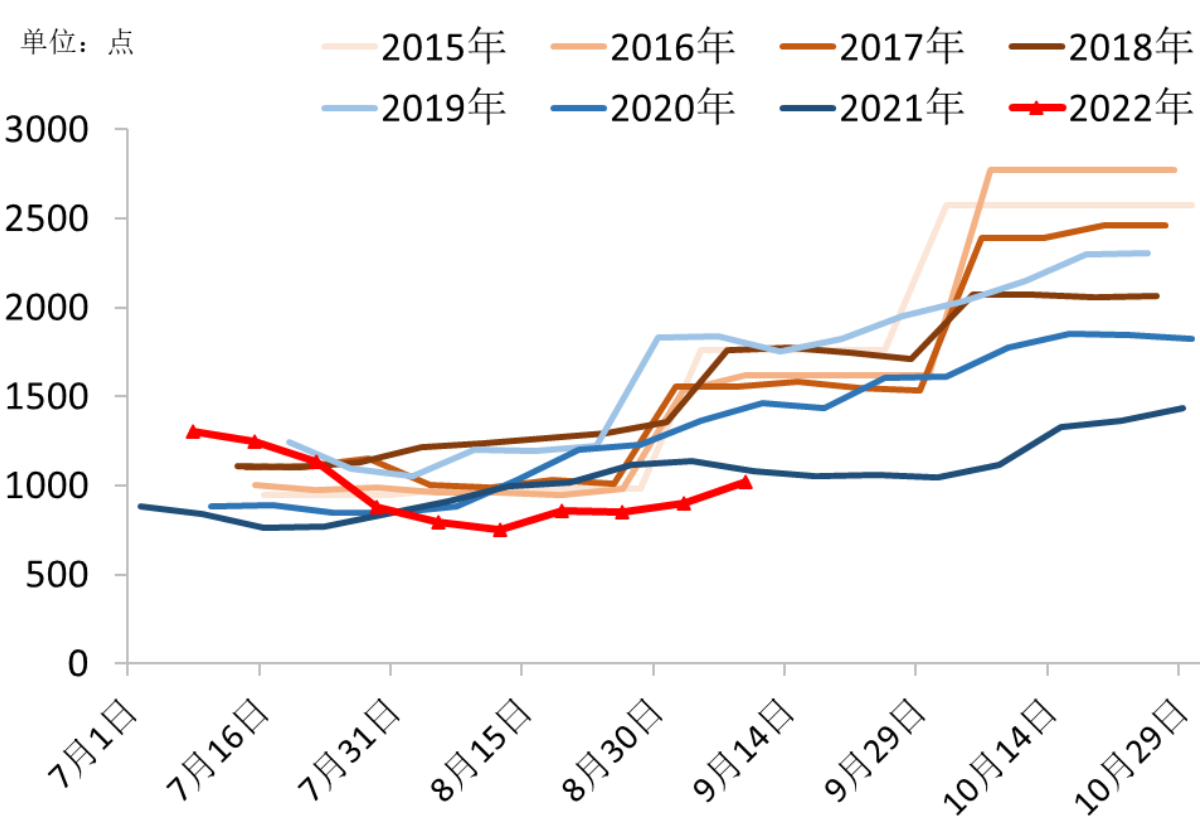

注：各品种芒果地头收购均价由新华指数采集于丽江华坪石龙坝镇、荣将镇、中心镇、兴泉镇、新庄乡、船房乡6个乡镇有代表性采集点的交易数据加权平均计算所得。据产地反馈，目前热农、鹰嘴、金煌、红象牙芒果已基本下市

图1 新华（丽江）金沙芒价格指数走势图

图2 新华（丽江）金沙芒各品种一级果价格走势

数据来源：新华指数

芒果产业资讯摘要

1、9月13日，据美丽华坪报道，华坪县是我国纬度最北端的芒果产地之一，也是云南省最大的优质晚熟芒果主产区，得天独厚的区位优势使华坪生产的芒果具有色泽鲜艳、风味浓郁、营养丰富、优质、晚熟、绿色、有机的优良品质。近年来，我县不断提高丽江芒果的核心竞争力和品牌影响力，大力提升芒果产业外向度，不断拓展芒果销售渠道，“丽江芒果”销售火爆。

2、9月14日，据南宁新闻网报道，今年以来，南宁市各级各部门认真贯彻落实各项“三农”工作决策部署，巩固拓展脱贫攻坚成果，全面推进乡村振兴，克服今年低温阴雨等不利因素影响，多措并举保障水果生产。今年上半年，南宁水果实现较快增长，再获丰产丰收。水果产量保持良好态势。今年上半年，南宁水果产量200.72万吨，同比增长11.6%，继续保持两位数以上增长速度。

来源：美丽华坪、南宁新闻网 新华指数整理

表2 全国主要批发市场芒果每日销售均价（元/斤）